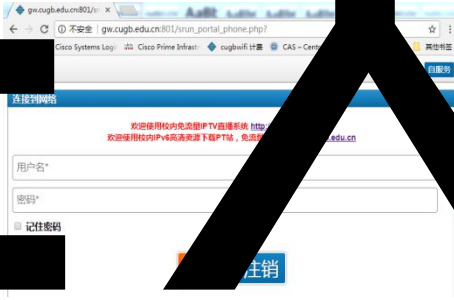

链接网络

断开网络

远程注销

14:02

https://1.1.1.1/login.html

欢迎登录

上网认证便于网络工作人员能够更好的对网络进行管理，同时也可以使用户更好的保护自身的隐私，增强上网的安全性，彻底解决网络地址冲突问题，提高上网速度。

test2016

+ MORE

综合新闻

+ MORE

深澜软件
www.gfuu.com

认证日志

1-10条，共36条数据

序号	账号	IP	MAC	错误信息	记录时间
163421	test2016	172.20.254.15	b0:e2:35:d4:d9:d4	E2620: You are already online.	2017-11-30 16:26:36
003510	test2016	172.20.17.235	6c:5c:14:4a:86:80	E2620: You are already online.	2017-11-29 10:18:22
003507	test2016	172.20.17.235	6c:5c:14:4a:86:80	E2620: You are already online.	2017-11-29 10:18:26
003504	test2016	172.20.17.235	6c:5c:14:4a:86:80	E2620: You are already online.	2017-11-29 10:18:29
003501	test2016	172.20.17.235	6c:5c:14:4a:86:80	E2620: You are already online.	2017-11-29 10:18:31
003383	test2016	172.20.17.235	6c:5c:14:4a:86:80	E2620: You are already online.	2017-11-29 10:16:45
003375	test2016	172.20.17.235	6c:5c:14:4a:86:80	E2620: You are already online.	2017-11-29 10:16:54
003351	test2016	172.20.17.235	6c:5c:14:4a:86:80	E2620: You are already online.	2017-11-29 10:15:23
003113	test2016	172.20.17.235	6c:5c:14:4a:86:80	E2620: You are already online.	2017-11-29 10:15:46
925939	test2016	172.20.66.66		E2553: Password is error.	2017-11-28 18:13:11